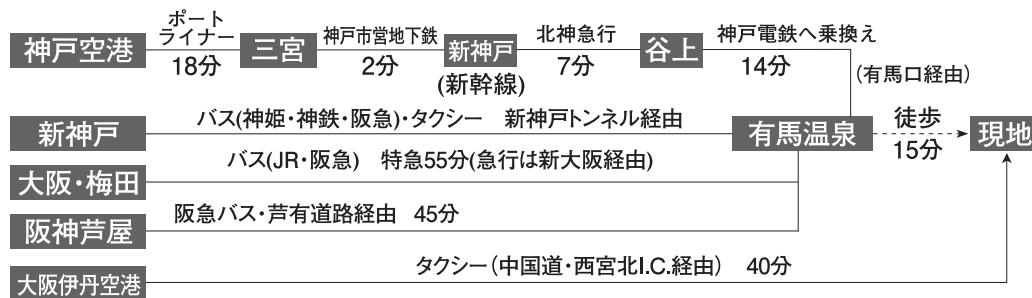

ダイヤモンド 有馬温泉ソサエティ本館

〒651-1401 神戸市北区有馬町423番地

TEL 050-8883-7363 FAX 078-904-2190

MAP

駐車場のご案内

- 収容台数 / 93台 (大型バス: 不可)
- 料金 / 無料

電車・バスでお越しの場合

※所要時間には乗継時間は含んでおりません