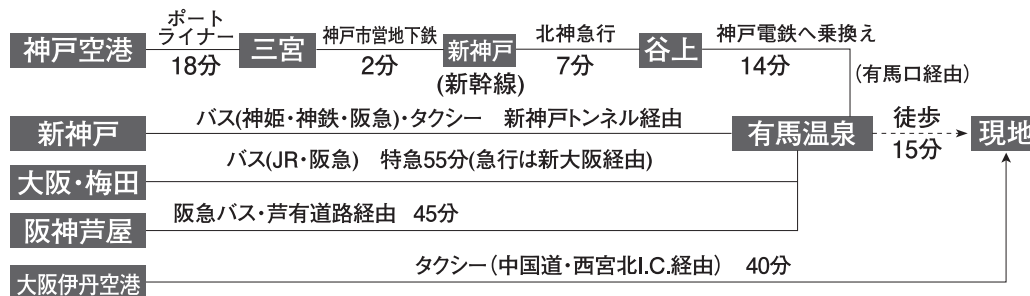

電車・バスでお越しの場合

※所要時間には乗継時間は含んでおりません

● 神戸電鉄有馬温泉駅～阪急バス有馬駅～有馬温泉ソサエティ間を送迎します。

- 三宮～有馬口経由で約40分
- 新神戸から約40分
- 阪急梅田から約1時間
- 阪神芦屋から約1時間
- 大阪(伊丹)空港から約40分
- 神戸空港～有馬口経由で約1時間