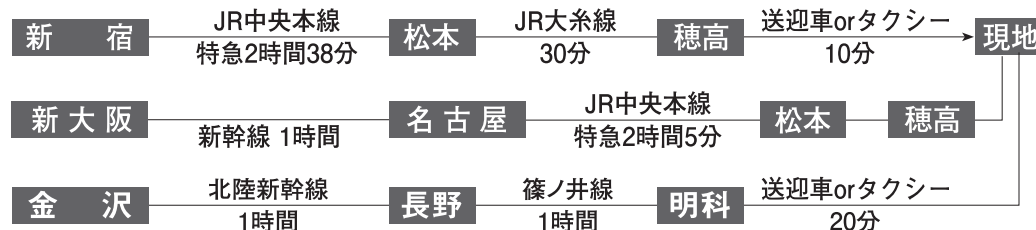

電車・バスでお越しの場合

※所要時間には乗継時間は含んでおりません

※穂高駅へのお迎えは、14:00～18:00の間で随時承っておりますので、お電話くださいましたら、お迎えにまいります。

- 新宿から約3時間20分
- 新大阪から約4時間30分
- 金沢から約2時間20分
- 名古屋から約2時間40分

※ホテルからのお送りは、8:30、9:30、10:40の3便運行となっております。
※レンタカーの手配も可能です。ご予約の際にお尋ねください。