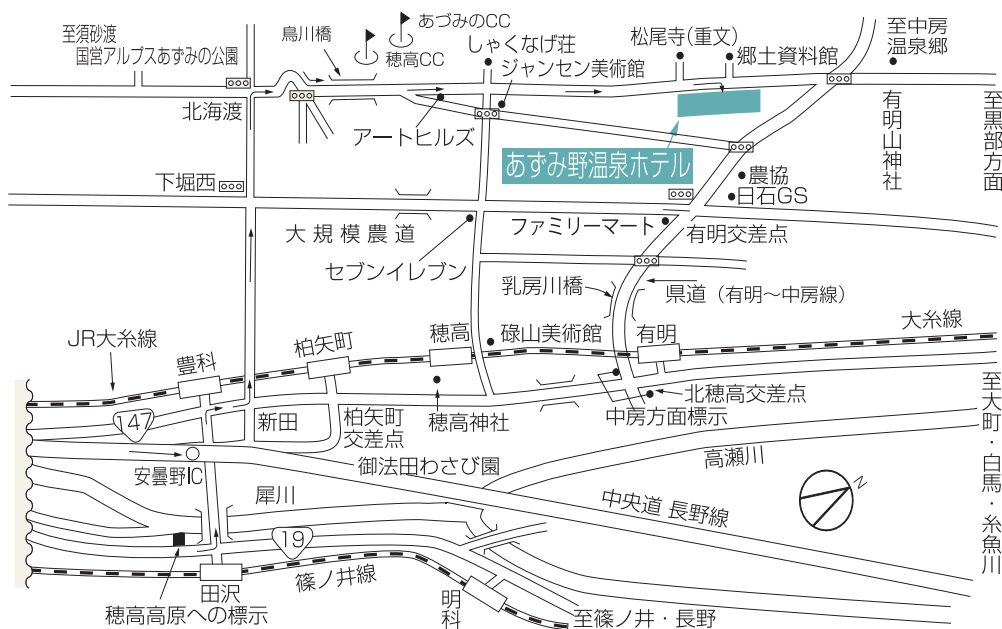

ダイヤモンド あずみ野温泉ホテル

〒399-8301 長野県安曇野市穂高有明7326-5

TEL 0263-83-2231

FAX 0263-83-4194

駐車場のご案内

- 収容台数 / 50台 (大型バス: 可)
- 料金 / 無料

電車・バスでお越しの場合

※所要時間には乗継時間は含んでおりません

※穂高駅へのお迎えは、14:00～18:00の間で随時承っておりますので、お電話くださいましたら、お迎えにまいります。

- ▶ 新宿から約3時間20分
- ▶ 新大阪から約4時間30分
- ▶ 金沢から約2時間20分
- ▶ 名古屋から約2時間40分

※ホテルからのお送りは、8:30、9:30、10:40の3便運行となっております。
※レンタカーの手配も可能です。ご予約の際にお尋ねください。

お車でお越しの場合

※記載した所要時間は目安となります

- ▶ 高井戸から約230km
- ▶ 吹田から約386km
- ▶ 小牧から約212km

送迎のご案内

■ ルート / 穂高駅 ⇄ ホテル (所要時間: 約15分)

お迎え / 14:00～18:00の間で随時

お送り / 8:30、9:30、10:40の3便運行

※定員7名様 ※詳細につきましては、当ホテルまでお問い合わせください。