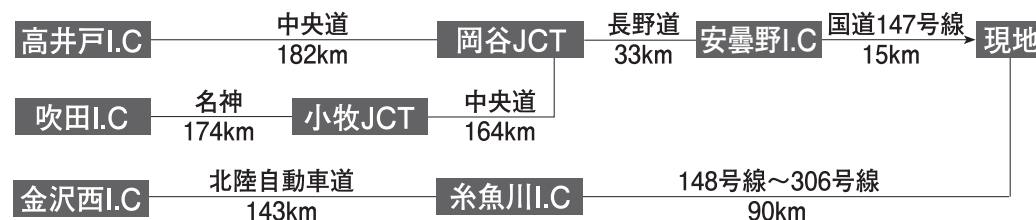

ダイヤモンド あずみ野温泉ホテル

〒399-8301 長野県安曇野市穂高有明7326-5

TEL 0263-83-2231

FAX 0263-83-4194

駐車場のご案内

- 収容台数 / 50台 (大型バス: 可)
- 料金 / 無料

電車・バスでお越しの場合

※所要時間には乗継時間は含んでおりません

※記載した所要時間は目安となります

- ▶ 高井戸から約230km
- ▶ 吹田から約386km
- ▶ 小牧から約212km

送迎のご案内

■ ルート / 穂高駅 ⇄ ホテル (所要時間: 約15分)

お迎え / 14:00～18:00の間で随時

お送り / 8:30、9:30、10:40の3便運行

※定員7名様 ※詳細につきましては、当ホテルまでお問い合わせください。